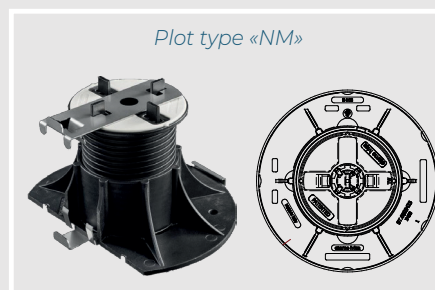

AUCH	ENV512189813	STAR B (rallonge 5mm)	Plot réglable pour dallage (céram 20mm), tête en caoutchouc antibruit, base prédécoupée, ailettes de 2mm.
AUCH	ENV512189816	STAR B (10-15mm)	
AUCH	ENV512189820	TWIST 150	Compensateur de pente 1% par pièce. Vendu par 25
AUCH - MONTAUBAN	ENV512189805	NM1 25/40mm	Plot pour la pose de plancher surélevé de type "NM" avec tête, pour lambourdes aluminium. Réglables en hauteur, dotés de tête en bi-composant et finition en caoutchouc antibruit et anti dérapage.
AUCH	ENV512189806	NM2 40/70mm	
AUCH - MONTAUBAN	ENV512189807	NM3 60/100mm	
AUCH	ENV512189808	NM4 90/160mm	
AUCH	ENV512189809	NM5 150/270mm	
AUCH - MONTAUBAN	ENV512189814	CLIP UP	Clip de bordure vertical pour plancher surélevé. Clip UP et DOWN pour accueillir une contre plinthe.
AUCH - MONTAUBAN	ENV512189815	CLIP DOWN