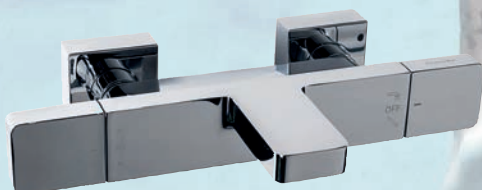

**MITIGEUR BAIN-DOUCHE
THERMOSTATIQUE NINE XTREME**

1. A faces planes et effet miroir chromé, il allie beauté et technologie.
   - Garantie 5 ans.
2. Flexible satin et douchette inclus
   Code SAN24160562