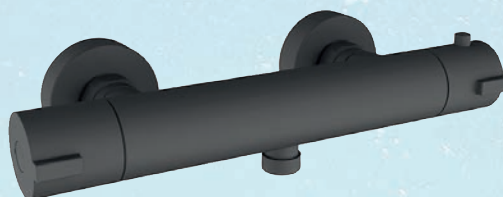

MITIGEUR DOUCHE THERMOSTATIQUE SANS ACCESSOIRES UP! URBAN

- Inverseur intégré dans la poignée.
- Dispositif anti-calcaire.
- Blocage automatique en cas d'interruption de l'arrivée d'eau froide dans l'installation.
- Garantie 5 ans.

Code SAN24160545

*Flexible et douchette non inclus. Flexible Code SAN24160529
Douchette en ABS syvari, Code SAN24160543*

MITIGEUR BAIN-DOUCHE THERMOSTATIQUE UP URBAN

- Inverseur intégré dans la poignée.
- Dispositif anti-calcaire.
- Blocage automatique en cas d'interruption de l'arrivée d'eau froide dans l'installation.
- Garantie 5 ans.

Code SAN24160546

*Flexible et douchette non inclus. Flexible Code SAN24160529
Douchette en ABS syvari, Code SAN24160543*

MITIGEUR DOUCHE THERMOSTATIQUE NOIRE UP ! URBAN

- A faces planes et effet miroir chromé, il allie beauté et technologie.
- Garantie 5 ans.

Code SAN24160560

MITIGEUR BAIN-DOUCHE THERMOSTATIQUE UP ! URBAN

- Inverseur intégré dans la poignée.
- Dispositif anticalcaire.
- Blocage automatique en cas d'interruption de l'arrivée d'eau froide dans l'installation.

Garantie 5 ans.

Flexible satin et douchette inclus.

Code SAN24160575