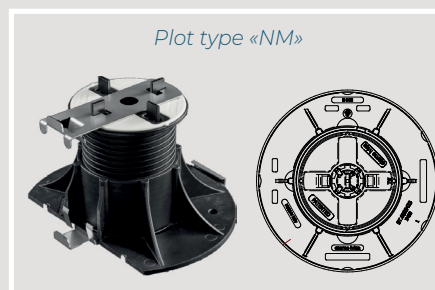

AUCH	ENV512189813	STAR B (rallonge 5mm)	Plot réglable pour dallage (céram 20mm), tête en caoutchouc antibruit, base prédécoupée, ailettes de 2mm.
AUCH	ENV512189816	STAR B (10-15mm)	
AUCH	ENV512189820	TWIST 150	Compensateur de pente 1% par pièce. Vendu par 25
AUCH - MONTAUBAN	ENV512189805	NM1 25/40mm	Plot pour la pose de plancher surélevé de type "NM" avec tête, pour lambourdes aluminium. Réglables en hauteur, dotés de tête en bi-composant et finition en caoutchouc antibruit et anti dérapage.
AUCH	ENV512189806	NM2 40/70mm	
AUCH - MONTAUBAN	ENV512189807	NM3 60/100mm	
AUCH	ENV512189808	NM4 90/160mm	
AUCH	ENV512189809	NM5 150/270mm	
AUCH - MONTAUBAN	ENV512189814	CLIP UP	Clip de bordure vertical pour plancher surélevé. Clip UP et DOWN pour accueillir une contre plinthe.
AUCH - MONTAUBAN	ENV512189815	CLIP DOWN