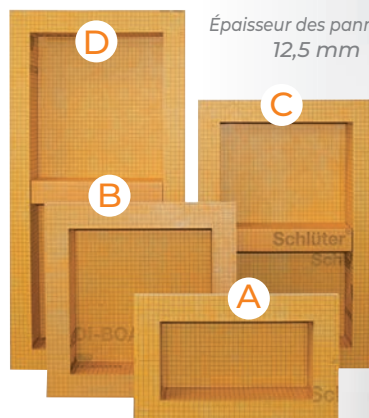

Schlüter®-KERDI-BOARD-N

Kits de niches murales prêtes à encastrer

- ✓ Éléments préformés étanches qui peuvent être utilisés en liaison avec l'étanchéité composite Schlüter-KERDI.
- ✓ 4 formats disponibles, les 2 plus grands sont proposés avec une tablette intermédiaire à poser librement.
- ✓ Facile à mettre en œuvre, à l'horizontale ou à la verticale.

- A. 305 x 152 x 89 mm
- B. 305 x 305 x 89 mm code COL772180110
- C. 305 x 508 x 89 mm code COL772180111
- D. 305 x 711 x 89 mm