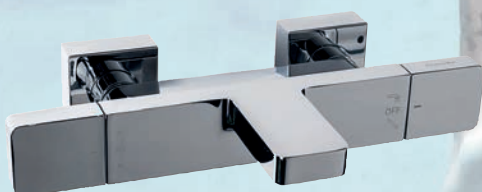

**MITIGEUR BAIN-DOUCHE
THERMOSTATIQUE NINE XTREME**

1. A faces planes et effet miroir chromé, il allie beauté et technologie.
   - Garantie 5 ans.
2. Flexible satin et douchette inclus
   Code SAN24160562